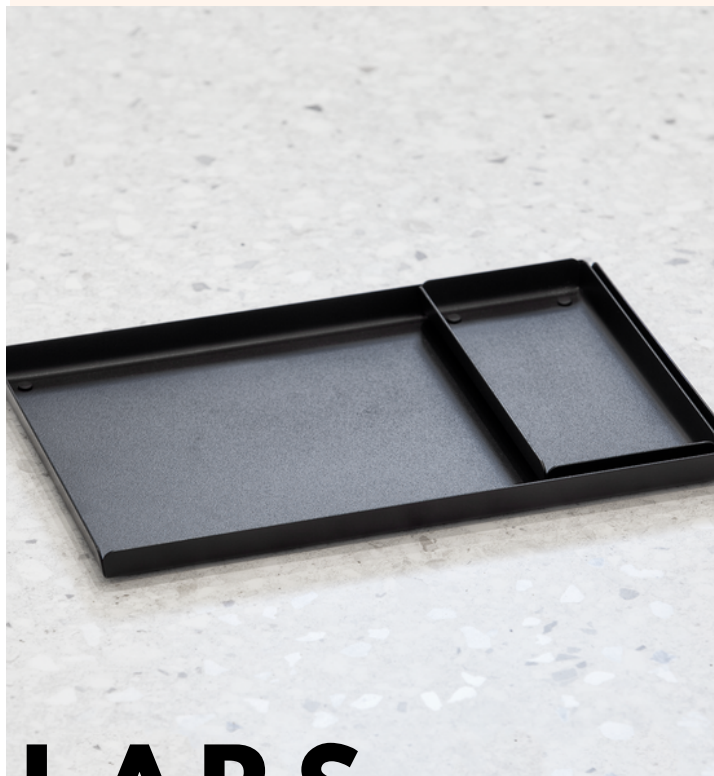

PROJEKT: DABSTORY

STANDARDOWE WYMIARY:

9 CM / 9 CM / 15 CM (DŁUGOŚĆ / GŁĘBOKOŚĆ / WYSOKOŚĆ), 89,-

DOSTĘPNE KOLORY: CZARNY RAL 9005, BIAŁY RAL 9003

LARS

TACKA ŁAZIENKOWA LARS

PROJEKT: DABSTORY

STANDARDOWE WYMIARY:

SMALL: 8,5 CM / 19 CM (SZEROKOŚĆ / GŁĘBOKOŚĆ), 89,-

LARGE: 20 CM / 30 CM (SZEROKOŚĆ / GŁĘBOKOŚĆ), 149,-

DOSTĘPNE KOLORY: CZARNY RAL 9005, BIAŁY RAL 9003

NUV

PRZYKLEJANY HACZYK
NA RĘCZNIK NUV

PROJEKT: DABSTORY