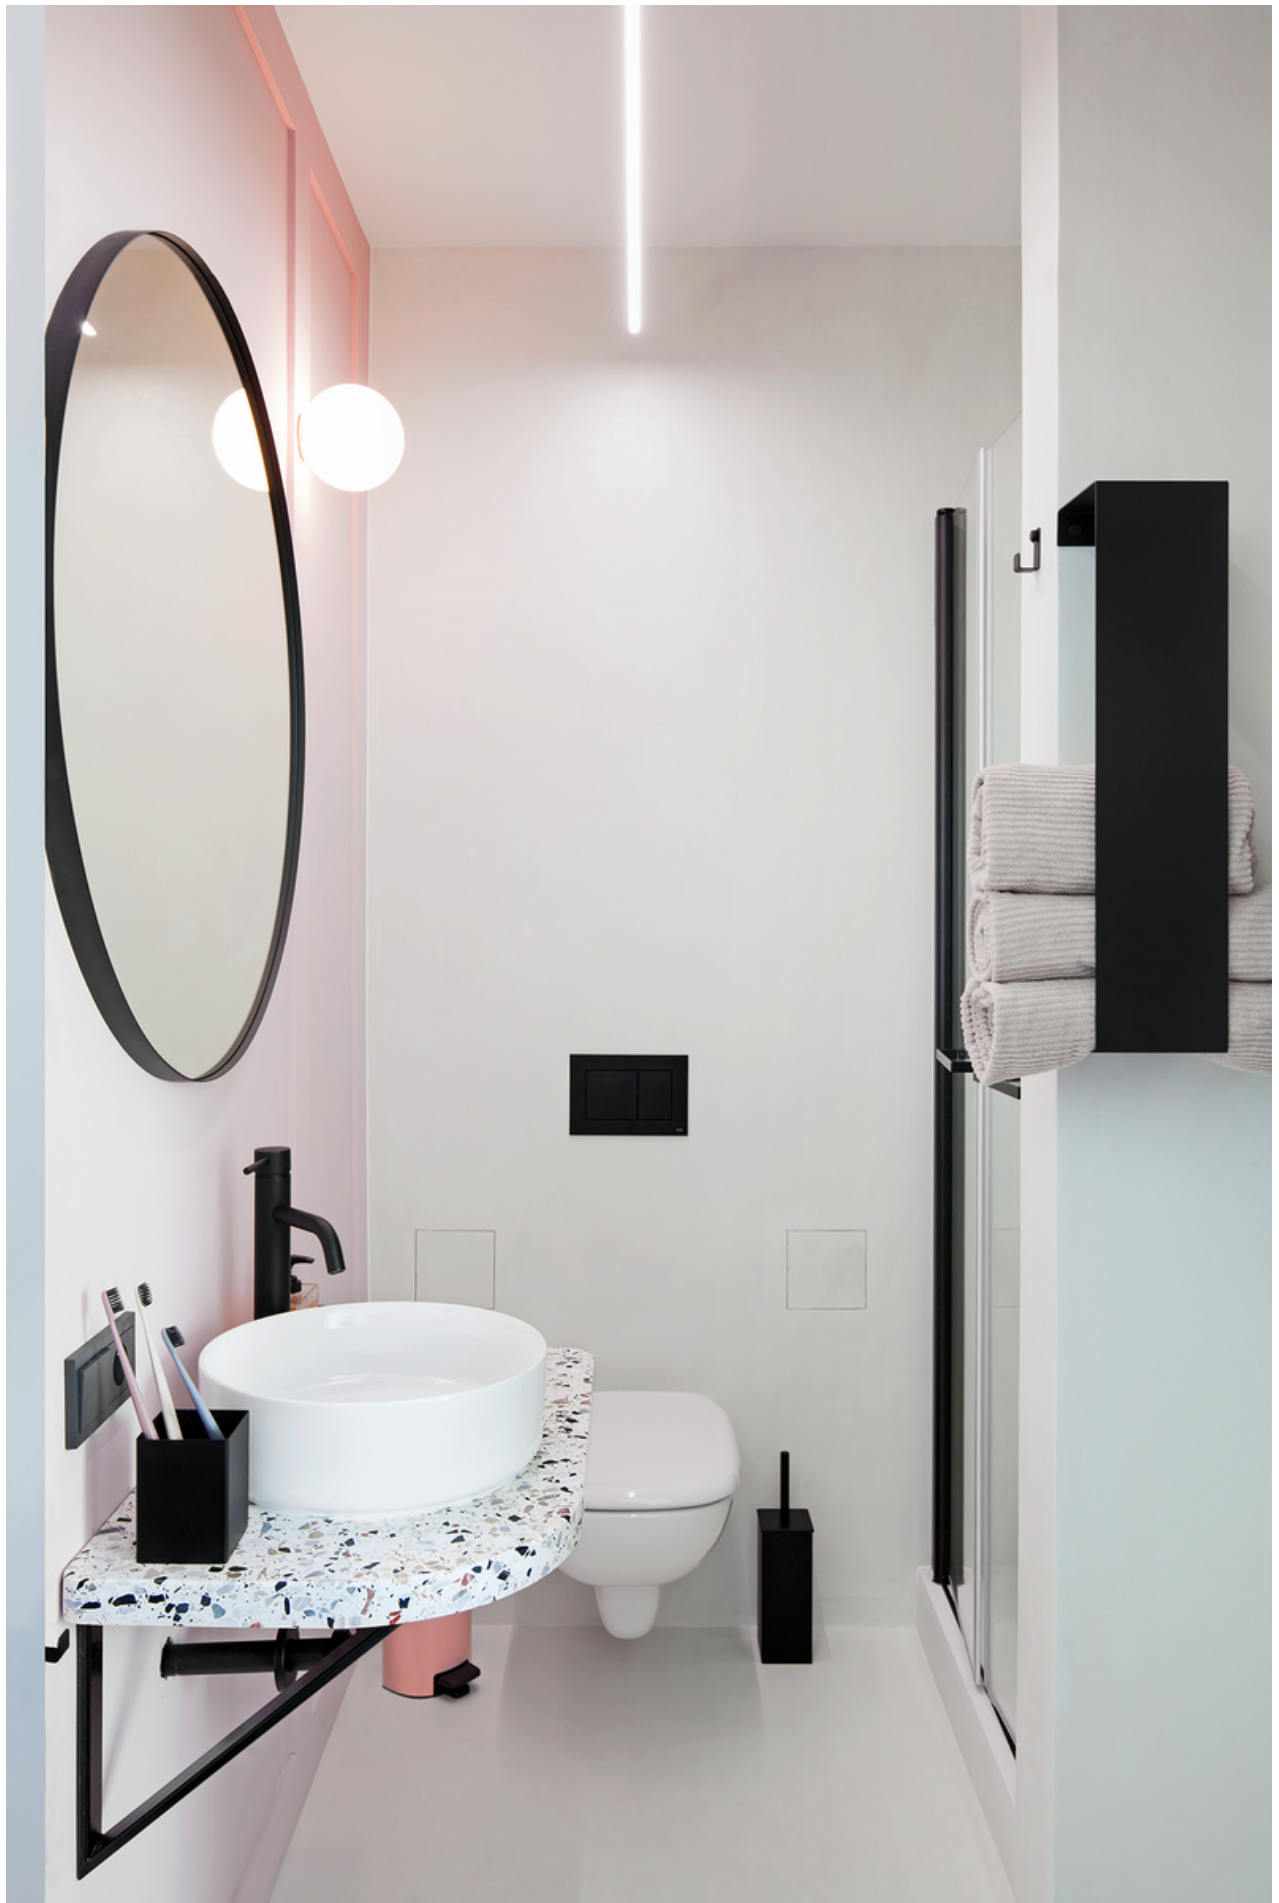

DOCIA

PÓŁKA DOCIA

PROJEKT: DABSTORY

STANDARDOWE WYMIARY:

M: 40 CM / 9 CM / 8 CM (SZEROKOŚĆ / GŁĘBOKOŚĆ / WYSOKOŚĆ), 189,-

L: 60 CM / 9 CM / 8 CM (SZEROKOŚĆ / GŁĘBOKOŚĆ / WYSOKOŚĆ), 290,-

DOSTĘPNE KOLORY: CZARNY RAL 9005, BIAŁY RAL 9003

DOSTĘPNE KOLORY: CZARNY RAL 9005, BIAŁY RAL 9003

LAVANDA

PÓŁKA Z WIESZAKIEM NA RĘCZNIK LAVANDA

PROJEKT: DABSTORY

STANDARDOWE WYMIARY:

M: 60 CM / 9 CM / 8 CM (SZEROKOŚĆ / GŁĘBOKOŚĆ / WYSOKOŚĆ), 349,-
L: 100 CM / 9 CM / 8 CM (SZEROKOŚĆ / GŁĘBOKOŚĆ / WYSOKOŚĆ), 449,-

DOSTĘPNE WARIANTY: UKŁAD LEWY, UKŁAD PRAWY

DOSTĘPNE KOLORY: CZARNY RAL 9005, BIAŁY RAL 9003

TERMA

PÓŁKA NA RĘCZNIK TERMA

PROJEKT: DABSTORY

STANDARDOWE WYMIARY:

M: 60 CM / 14 CM / 14 CM (SZEROKOŚĆ / GŁĘBOKOŚĆ / WYSOKOŚĆ), 290,-

DOSTĘPNE KOLORY: CZARNY RAL 9005, BIAŁY RAL 9003

FIONDA

WIESZAK NA RĘCZNIK FIONDA

PROJEKT: DABSTORY

STANDARDOWE WYMIARY:

M: 40 CM / 7 CM / 8 CM (SZEROKOŚĆ / GŁĘBOKOŚĆ / WYSOKOŚĆ), 189,-

L: 60 CM / 7 CM / 8 CM (SZEROKOŚĆ / GŁĘBOKOŚĆ / WYSOKOŚĆ), 249,-